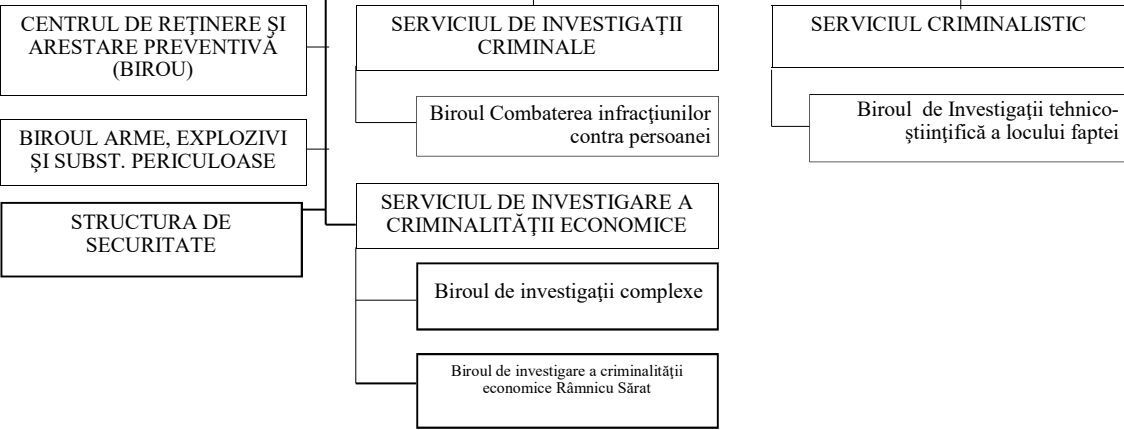

ŞEF AL INSPECTORATULUI

Centrul Operațional

Biroul Tehnic

ADJUNCT AL ȘEFULUI INSPECTORATULUI

ADJUNCT AL ȘEFULUI INSPECTORATULUI

STRUCTURI DE POLIȚIE MUNICIPALE, ORĂȘENEȘTI, POLIȚII COMUNALE ȘI POSTURI DE POLIȚIE

POLIȚIA MUNICIPIULUI BUZĂU REȘEDINȚĂ

POLIȚIA MUNICIPIULUI RÂMNICU SĂRAT

POLIȚIA ORAȘULUI NEHOIU

POLIȚIA ORAȘULUI PĂTÂRLAGELE

POLIȚIA ORAȘULUI POGOANELE

- Secția 1 Mărăcini: -P.P. Blăjani, -P.P. Mărăcini, -P.P. Călinia, -P.P. Săgeata, -P.P. V. Pași, -P.P. Zărnești, -P.P. Sapoca
- Secția 2 Beceni: -P.P. Beceni, -P.P. Bisoca, -P.P. Lopătari, -P.P. Mânzilești, -P.P. Sărulești, -P.P. V. Vodă, -P.P. Cernești
- Secția 3 Berca: -P.P. Berca, -P.P. Cănești, -P.P. Chilia, -P.P. Scorțoasa, -P.P. Unguru, -P.P. Mihăilești, -P.P. M. Banuți, -P.P. Tinești, -P.P. Gâlbinași