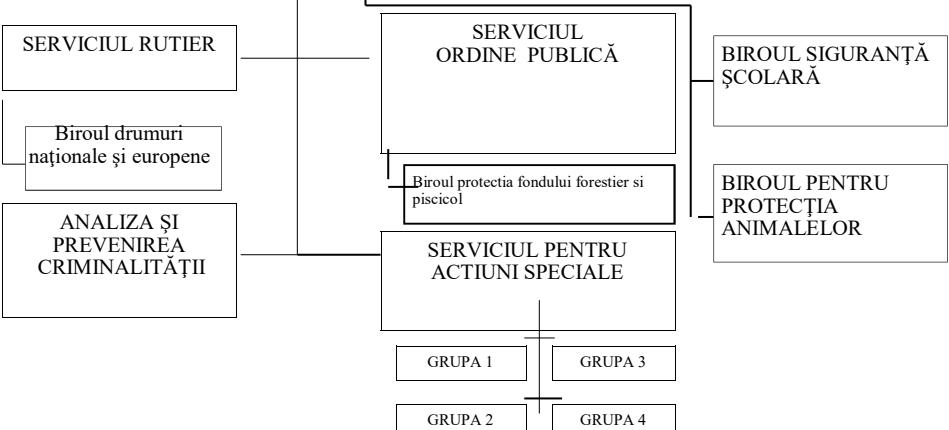

ŞEF AL INSPECTORATULUI

Centrul Operațional

Biroul Tehnic

ADJUNCT AL ȘEFULUI INSPECTORATULUI

ADJUNCT AL ȘEFULUI INSPECTORATULUI

STRUCTURI DE POLIȚIE MUNICIPALE, ORĂȘENEȘTI, POLIȚII COMUNALE ȘI POSTURI DE POLIȚIE

POLIȚIA MUNICIPIULUI BUZĂU REȘEDINȚĂ

POLIȚIA MUNICIPIULUI RÂMNICU SĂRAT

POLIȚIA ORAȘULUI NEHOIU

POLIȚIA ORAȘULUI PĂTÂRLAGELE

POLIȚIA ORAȘULUI POGOANELE

- Secția 1 Mărăcini: -P.P. Blăjani, -P.P. Mărăcini, -P.P. Călinia, -P.P. Săgeata, -P.P. V. Pași, -P.P. Zărnești, -P.P. Sapoca
- Secția 2 Beceni: -P.P. Beceni, -P.P. Bisoca, -P.P. Lopătari, -P.P. Mânzilești, -P.P. Sărulești, -P.P. V. Vodă, -P.P. Cernești
- Secția 3 Berca: -P.P. Berca, -P.P. Cănești, -P.P. Chilia, -P.P. Scorțoasa, -P.P. Unguru, -P.P. Mihăilești, -P.P. M. Banuți, -P.P. Tinești, -P.P. Gâlbinași